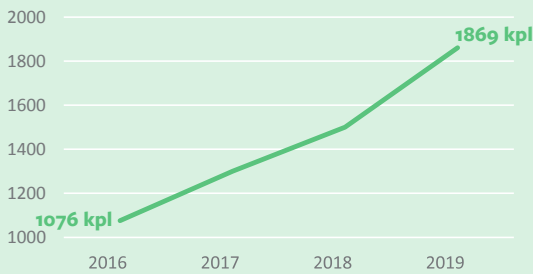

KIRJAILIJAVIERAILUT

✓ **93 450 LUKIJAA**
KOHTASI KIRJALLI-
SUUDEN TEKIJÄN

✓ **1869 VIERAILUA**
✓ **589 357 EUROA**
TILITETTY KIRJAILIJOILLE

✓ **340 KIRJAILIJAA**
TEHNYT VIERAILUJA

VALTAKUNNALLINEN
VIERAILUTOIMINTA
KATTAA KOKO SUOMEN.

91 % tilaajista
arvioi vierailun kiitettäväksi

VIERAILUJEN MÄÄRÄ 2016-2019

● Suomenkieliset 81%
● Ruotsinkieliset 19%

● Lapsia 70%
● Aikuisia 30%

HANKKEET

LUKULAHJA LAPSELLE -OHJELMA

- ✓ **70 000** kirjakassia tilattu
300 kunnan neuvolaan
- ✓ **90 %** vuonna 2019 syntyneistä
on saanut kirjakassin
- ✓ **94%** terveydenhoitajista haluaa muistuttaa
perheitä lukemisen tärkeydestä
- ✓ **40** uutisartikkelia
- ✓ **5** radiohaastattelua

LUKULIIKE KOULUSSA

- ✓ **220** koulussa tapahtumia,
kirjailijavierailuja ja työpajoja
- ✓ **200** paikkakuntaa
- ✓ **20 000** oppilasta
- ✓ **210** mediaautista
- ✓ **5** TV-esiintymistä, mm. Aamu-tv, Huomenta
Suomi, sekä Loton tuloslähetys, jonka näki puoli
miljoonaa suomalaista
- ✓ **107 000** Miklun vierailuvideon katselukertaa