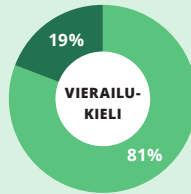

KIRJAILIJAVIERAILUT

✓ **93 450 LUKIJAA**
KOHTASI KIRJALLI-
SUUDEN TEKIJÄN

✓ **1869 VIERAILUA**
✓ **589 357 EUROA**
TILITETTY KIRJAILIJOILLE

✓ **340 KIRJAILIJAA**
TEHNYT VIERAILUJA

VALTAKUNNALLINEN
VIERAILUTOIMINTA
KATTAA KOKO SUOMEN.

91 % tilaajista
arvioi vierailun kiitettäväksi

VIERAILUJEN MÄÄRÄ 2016-2019

● Suomenkieliset 81%
● Ruotsinkieliset 19%

● Lapsia 70%
● Aikuisia 30%

HANKKEET

LUKULAHJA LAPSELLE -OHJELMA

- ✓ **70 000** kirjakassia tilattu
300 kunnan neuvolaan
- ✓ **90 %** vuonna 2019 syntyneistä
on saanut kirjakassin
- ✓ **94%** terveydenhoitajista haluaa muistuttaa
perheitä lukemisen tärkeydestä
- ✓ **40** uutisartikkelia
- ✓ **5** radiohaastattelua

LUKULIIKE KOULUSSA

- ✓ **220** koulussa tapahtumia,
kirjailijavierailuja ja työpajoja
- ✓ **200** paikkakuntaa
- ✓ **20 000** oppilasta
- ✓ **210** mediaautista
- ✓ **5** TV-esiintymistä, mm. Aamu-tv, Huomenta
Suomi, sekä Loton tuloslähetys, jonka näki puoli
miljoonaa suomalaista
- ✓ **107 000** Miklun vierailuvideon katselukertaa