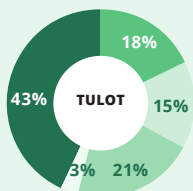

LUKULIIKE KOULUSSA

- ✓ **220** koulussa tapahtumia,
kirjailijavierailuja ja työpajoja
- ✓ **200** paikkakuntaa
- ✓ **20 000** oppilasta
- ✓ **210** mediaautista
- ✓ **5** TV-esiintymistä, mm. Aamu-tv, Huomenta
Suomi, sekä Loton tuloslähetys, jonka näki puoli
miljoonaa suomalaista
- ✓ **107 000** Miklun vierailuvideon katselukertaa

LUKULIIKE
KOULUSSA

MUN TARINA

- ✓ **50** työpajaa
- ✓ **2000** nuorta
- ✓ **31%** kiinnostui runoudesta
- ✓ lähes **50%** toivoi lisää luovaa kirjoitusta
lukio-opetukseen

HALLINTO

HENKILÖKUNTA

4 kokoaikaista,
3 osa-aikaista