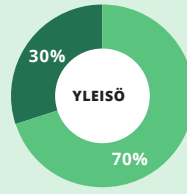

KIRJAILIJAVIERAILUT

✓ **93 450 LUKIJAA**
KOHTASI KIRJALLI-
SUUDEN TEKIJÄN

✓ **1869 VIERAILUA**
✓ **589 357 EUROA**
TILITETTY KIRJAILIJOILLE

✓ **340 KIRJAILIJAA**
TEHNYT VIERAILUJA

VALTAKUNNALLINEN
VIERAILUTOIMINTA
KATTAA KOKO SUOMEN.

91 % tilaajista
arvioi vierailun kiitettäväksi

VIERAILUJEN MÄÄRÄ 2016-2019

● Suomenkieliset 81%
● Ruotsinkieliset 19%

● Lapsia 70%
● Aikuisia 30%

HANKKEET

LUKULAHJA LAPSELLE -OHJELMA

- ✓ **70 000** kirjakassia tilattu
300 kunnan neuvolaan
- ✓ **90 %** vuonna 2019 syntyneistä
on saanut kirjakassin
- ✓ **94%** terveydenhoitajista haluaa muistuttaa
perheitä lukemisen tärkeydestä
- ✓ **40** uutisartikkelia
- ✓ **5** radiohaastattelua

LUKULIIKE KOULUSSA

- ✓ **220** koulussa tapahtumia,
kirjailijavierailuja ja työpajoja
- ✓ **200** paikkakuntaa
- ✓ **20 000** oppilasta
- ✓ **210** mediaautista
- ✓ **5** TV-esiintymistä, mm. Aamu-tv, Huomenta
Suomi, sekä Loton tuloslähetys, jonka näki puoli
miljoonaa suomalaista
- ✓ **107 000** Miklun vierailuvideon katselukertaa