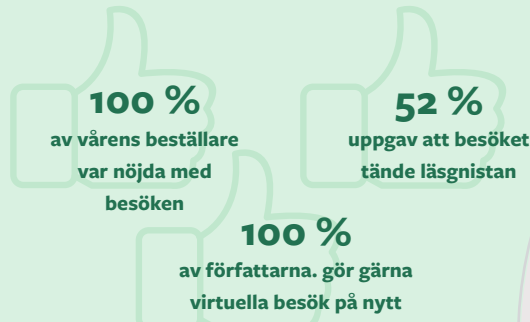

Läscentrums nyckeltal 2020

VIRTUELLA FÖRFATTARBESÖK

ANTAL VIRTUELLA BESÖK

Läscentrum reagerade på restriktionerna genom att ändra författarböken till virtuella framträdanden och pilotera olika modeller för dem

Inslaget om virtuella författarböken i huvudnyheterna i tv 1 sågs eller lästes **6 miljoner ggr**

UNDANTAGSTILLSTÅNDETS EFFEKT

553 350 LÄSARE RUNTOM I FINLAND TRÄFFADE EN FÖRFATTARE
-43 % JÄMFÖRT MED ÅRET INNAN