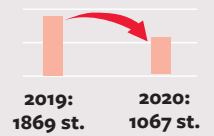

Vierailujen määrä

-240 142 EURO mindre betalades ut till författarna