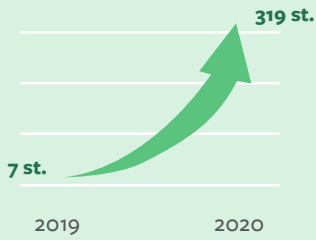

Läscentrums nyckeltal 2020

VIRTUELLA FÖRFATTARBESÖK

ANTAL VIRTUELLA BESÖK

Läscentrum reagerade på restriktionerna genom att ändra författarböken till virtuella framträdanden och pilotera olika modeller för dem

Inslaget om virtuella författarböken i huvudnyheterna i tv 1 sågs eller lästes **6 miljoner ggr**

UNDANTAGSTILLSTÅNDETS EFFEKT

553 350 LÄSARE RUNTOM I FINLAND TRÄFFADE EN FÖRFATTARE
-43 % JÄMFÖRT MED ÅRET INNAN