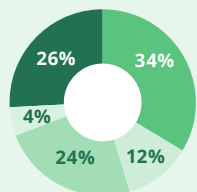

ADMINISTRATION

PERSONAL

4 heltid
3 deltid

- UBS allmänna stöd och stöd till kulturtidningar
- Annan offentlig finansiering
- Ersättning för författarböken
- Serviceavgift och egen finansiering
- Privat finansiering

Det allmänna bidraget till Läscentrum är 355 000 euro. Summan inbegriper stödet till kulturtidningar.

Läscentrum stöds av Undervisnings- och kulturministeriet, Svenska kulturfonden, Konstsamfundet, Finlands svenska författareföreningen, Finska Kulturfonden, Otavan kirjasaatiö, Lauri Jäntin säätiö och Uudenmaan pintasuojaus Ky